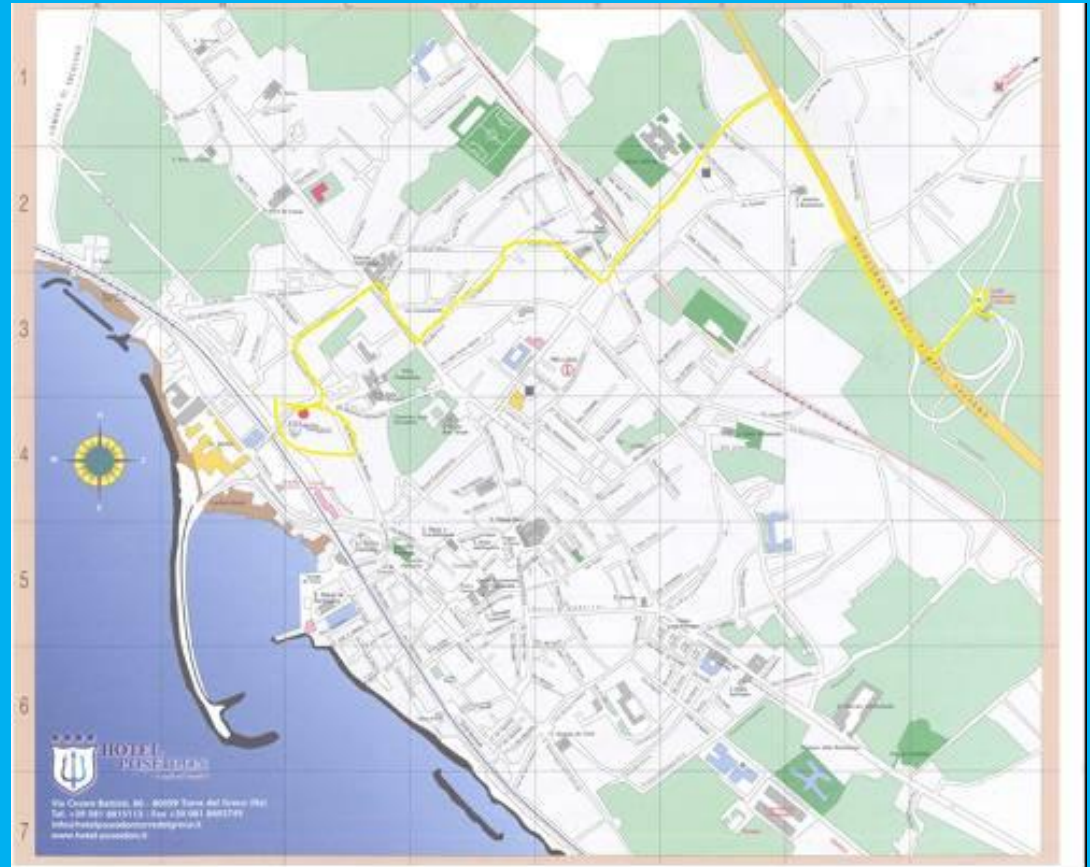

13 Km dall' Aeroporto di Capodichino
12 km Dalla città di Pompei
9 Km dalla Stazione Centrale di Napoli
3 Km dall' uscita autostradale di Torre Del Greco

HOTEL POSEIDON – Via C. battisti,80 – 80059 Torre Del Greco (NA)