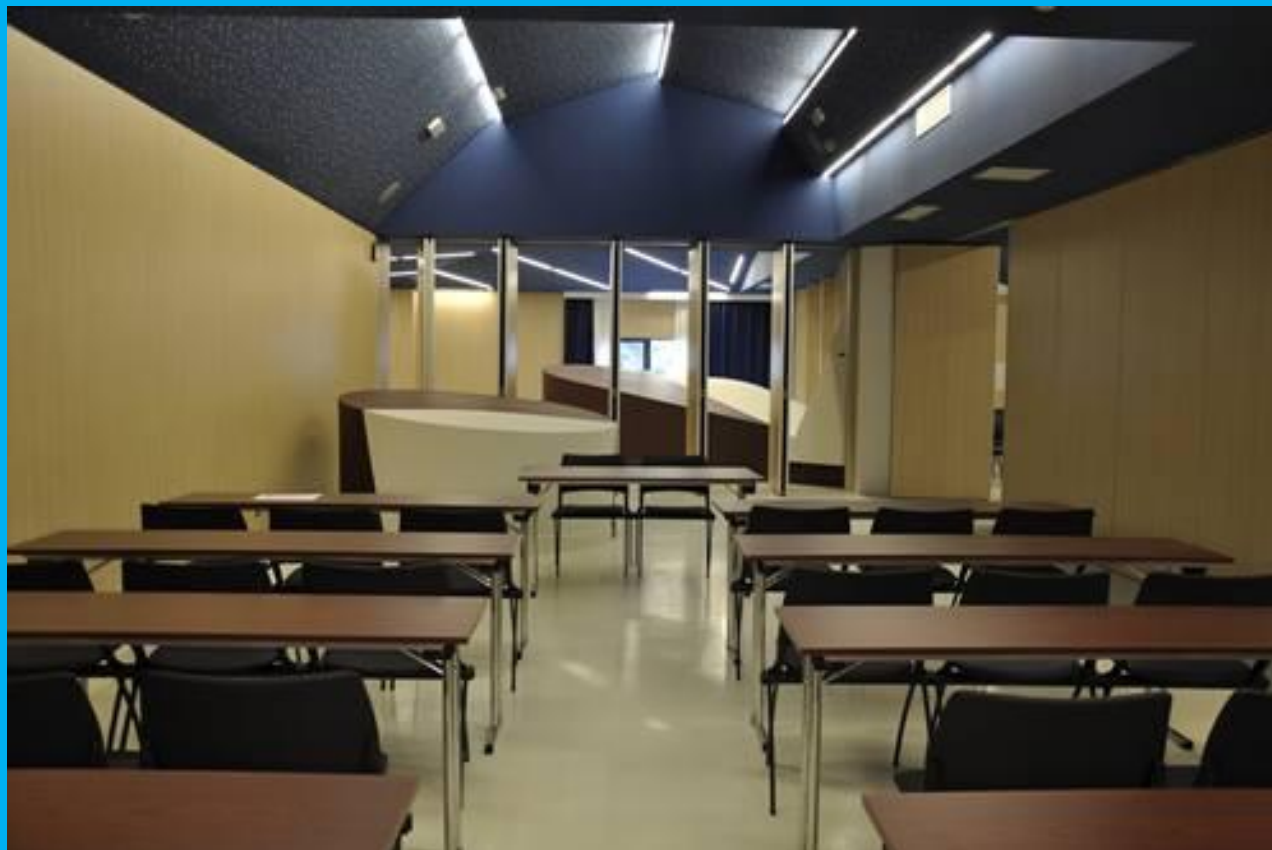

CENTRO CONGRESSI OCEANO

LAY OUT

Sala	mq					
		Tavolo unico	Ferro di Cavallo	Banchi Scuola	Teatro	Banchetto
Oceano	400				260	
Mar Mediterraneo	165		50	90	140	
Mar ligure	93		40	60	90	
Mar Tirreno	63		20	25	45	
Mar Adriatico	63		20	25	45	
Mar di Sardegna	52	14	15		35	
Mar Ionio	52	14	15		35	
Settimo cielo	500					350

- **SALE MODULARI FINO A 300 POSTI**

Possibilita' di ogni tipo di allestimento

**HOTEL
POSEIDON**
TORRE DEL GRECO

Parcheggio gratuito fino a 250 posti

**HOTEL
POSEIDON**
TORRE DEL GRECO

**Possibilità nel Foyer antistante le sale convegni di
spazi stand e allestimenti coffee break**